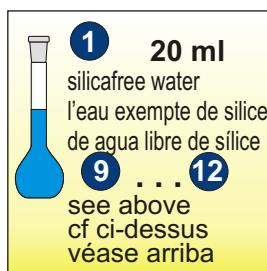

**10**  
mix  
mélanger  
mezclar

**11**  
15'00 min

**12**  
rinse and fill  
rincer et emplir  
lavar y llenar

**13**  
measurement  
mesure  
medición

**13**  
blank value  
zéro  
cero

**13**  
blank measurement  
zéro mesure  
cero medición

# Silica / Silice / Ácido sílicico

Cat. No.	Cuvette	Measurement range	Method	Wavelength
918 48	10 mm	0.05 - 5.00 mg/l Si 0.1 - 10.0 mg/l SiO <sub>2</sub>	(1) 481 (1) 482	690 nm
	50 mm	0.01 - 1.40 mg/l Si 0.02 - 3.00 mg/l SiO <sub>2</sub>	(1) 481 (1) 482	