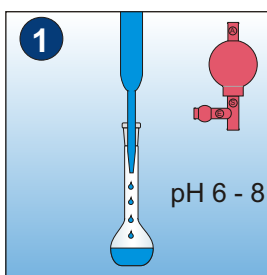

**10**  
mix  
mélanger  
mezclar

**11**  
15'00 min

**12**  
rinse and fill  
rincer et emplir  
lavar y llenar

**13**  
measurement  
mesure  
medición

**13**  
blank value  
zéro  
cero

**13**  
blank measurement  
zéro mesure  
cero medición

# Silica / Silice / Ácido sílicico

Cat. No.	Cuvette	Measurement range	Method	Wavelength
918 48	10 mm	0.05 - 5.00 mg/l Si 0.1 - 10.0 mg/l SiO <sub>2</sub>	(1) 481 (1) 482	690 nm
	50 mm	0.01 - 1.40 mg/l Si 0.02 - 3.00 mg/l SiO <sub>2</sub>	(1) 481 (1) 482	