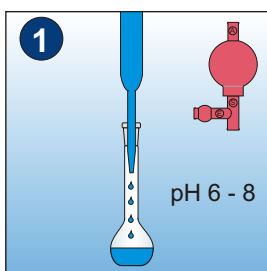

# Silica HE / Silice HE / Ácido sílicico HE

Cat. No.	Cuvette	Measurement range	Method	Wavelength
918 48	50 mm	0.002 - 0.100 mg/l Si 0.005 - 0.200 mg/l SiO <sub>2</sub>	(1) 483 (1) 484	800 nm

**1**  
20 ml sample  
échantillon  
muestra

**2**  
1 ml R1

**3**  
mix  
mélanger  
mezclar

**4**  
3'00 min

**5**  
1 ml R2

**6**  
mix  
mélanger  
mezclar

**7**  
1'00 min

**8**  
1 ml R3

**9**  
fill up with dist. water  
emplir avec l'eau dist.  
llenar con agua dest.