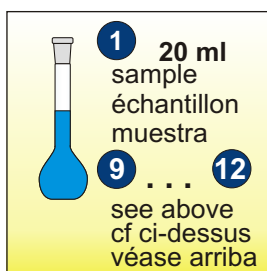

**9**  
fill up with dist. water  
emplir avec l'eau dist.  
llenar con agua dest.

**10**  
mix  
mélanger  
mezclar

**11**  
15'00 min

**12**  
rinse and fill  
rincer et emplir  
lavar y llenar

**13**  
measurement  
mesure  
medición

**13**  
blank value  
zéro  
cero

**13**  
blank measurement  
zéro mesure  
cero medición