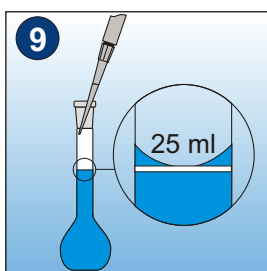

# Silica / Silice / Ácido sílicico

Cat. No.	Cuvette	Measurement range	Method	Wavelength
918 48	10 mm	0.05 - 5.00 mg/l Si 0.1 - 10.0 mg/l SiO <sub>2</sub>	(1) 481 (1) 482	690 nm
	50 mm	0.01 - 1.40 mg/l Si 0.02 - 3.00 mg/l SiO <sub>2</sub>	(1) 481 (1) 482	

**1**  
20 ml sample  
échantillon  
muestra

**2**  
1 ml R1

**3**  
mix  
mélanger  
mezclar

**4**  
3'00 min

**5**  
1 ml R2

**6**  
mix  
mélanger  
mezclar

**7**  
1'00 min

**8**  
1 ml R3